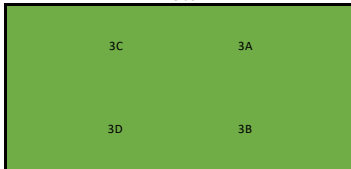

Trainingschema voor de winterstop :

Aardenburg / Sluis

	Maandag	Veld	Dinsdag	Veld	Woensdag	Veld	Donderdag	Veld	Vrijdag	Veld	Kleedkamer
JO6	18:15u/19:15u	1A									
JO7									18:30u/19:15u	2B	
JO8-2					18:30u/19:30u	2D					
JO8-1					18:30u/19:30u	1A					
JO9-1			18:30u/19:30u	1A							
JO10-1	18:30u/19:45u	1B			18:30u/19:45u	1B					
JO11-2M	18:30u/19:30u	1C			18:30u/19:30u	1C					
JO11-1	18:30u/19:30u	2C					18:30u/19:30u	2A			
JO12-1			18:30u/19:30u	2D			18:30u/19:30u	2B			
JO13-1	19:00u/20:15u	2A/B			19:00u/20:15u	2A/B					2
JO15-2			18:30u/20:00u	2A/B			18:30u/20:00u	2C/D			2
JO15-1	19:15u/20:45u	1			19:15u/20:45u	3					Ma1 / Wo2
JO17-1	19:30u/21:00u	2C/D			19:30u/21:00u	2C/D					1
MO15-1			19:15u/20:30u	2			19:15u/20:30u	3			2
MO17-1			19:00u/20:30u	1			19:00u/20:30u	1			1
1e			19:30u/21:00u	2C/D				19:30u/21:00u	2C/D		1
2e								19:30u/21:00u	2A/B		2

Trainingschema na de winterstop :

Aardenburg / Sluis

	Maandag	Veld	Dinsdag	Veld	Woensdag	Veld	Donderdag	Veld	Vrijdag	Veld	Kleedkamer
JO6	18:15u/19:15u	1A									
JO7									18:30u/19:15u	2B	
JO8-2					18:30u/19:30u	1C					
JO8-1					18:30u/19:30u	1A					
JO9-1			18:30u/19:30u	1A							
JO10-1	18:30u/19:45u	1B			18:30u/19:45u	1B					
JO11-2M	18:30u/19:30u	2B			18:30u/19:30u	2B					
JO11-1	18:30u/19:30u	1C					18:30u/19:30u	1C			
JO12-1			18:30u/19:30u	2D			18:30u/19:30u	2D			
JO13-1	19:00u/20:15u	2			19:00u/20:15u	2					Ma1 / Wo3
JO15-2			18:30u/20:00u	2			18:30u/20:00u	2			Di2 / Do1
JO15-1	19:15u/20:45u	2C/D			19:15u/20:45u	2C/D					1
JO17-1	19:30u/21:00u	1			19:30u/21:00u	3					Ma1 / Do2
MO15-1			19:15u/20:30u	2A/B			19:15u/20:30u	2C/D			2 links
MO17-1			19:00u/20:30u	3			19:00u/20:30u	2A/B			2 rechts
1e			19:30u/21:00u	2C/D				19:30u/21:00u	2C/D		1
2e								19:30u/21:00u	2A/B		2

AARDENBURG

Veld3

SLUIS